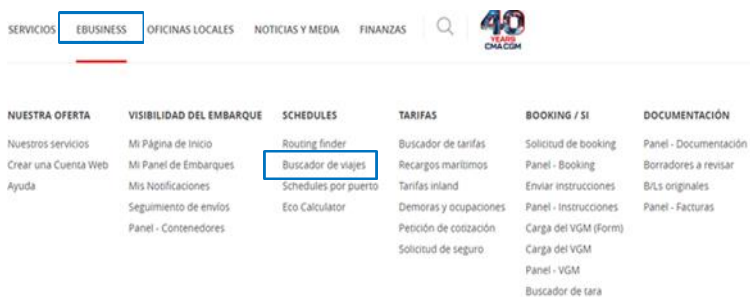

Acceda a la plataforma de eBusiness de CMA CGM Group en los siguientes enlaces:

- CMA CGM www.cma-cgm.com
- ANL www.anl.com.au
- CNC www.cnc-ebusiness.com

Haga clic en **eBusiness** → **Buscador de viajes**